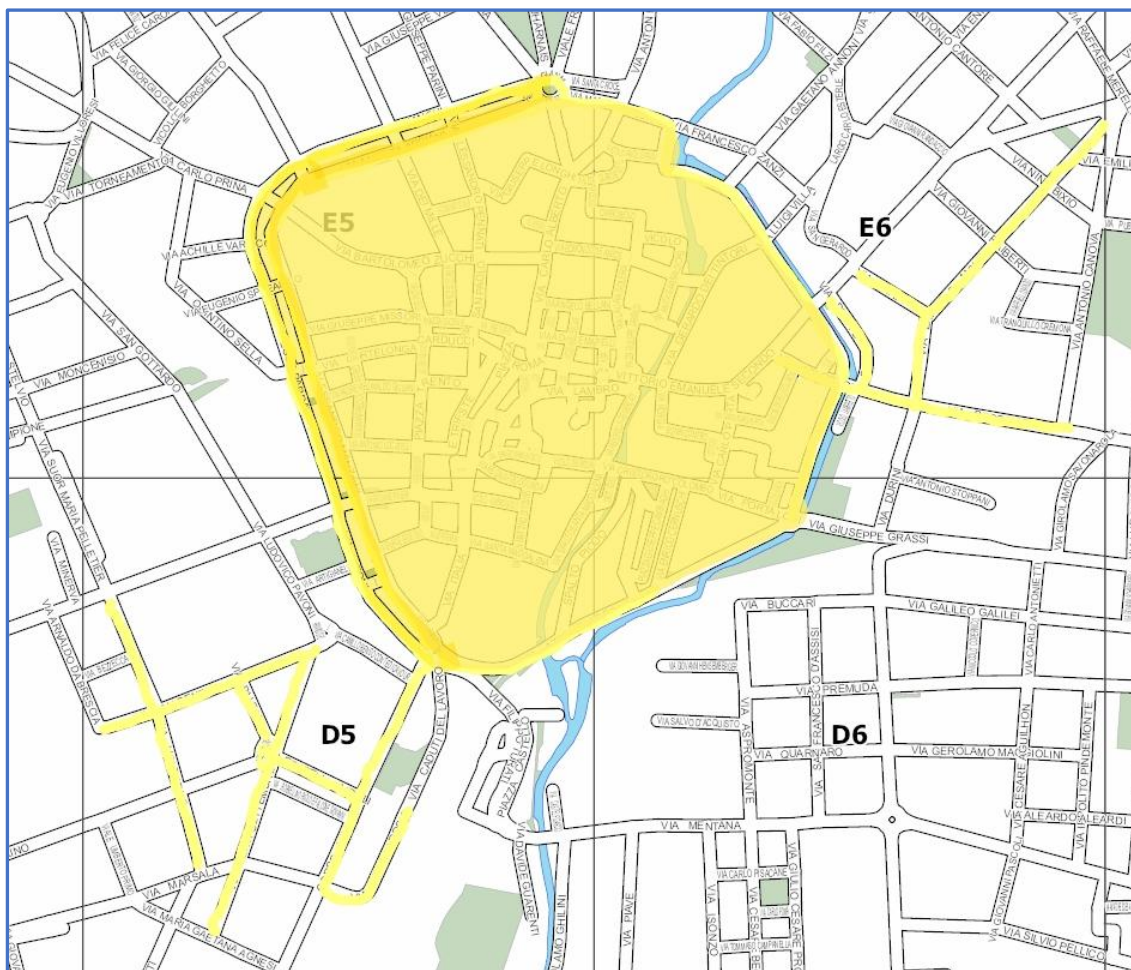

ALLEGATO A

Aree ed elenco strade di applicazione dell'ordinanza n. 48/2026

Elenco strade evidenziate in giallo - Comune di Monza

N.	Toponimo	Denominazione strada	Note
1	Via	Aliprandi	
2	Vicolo	Ambrogiolo	
3	Via	Appiani Andrea	
4	Via	Arosio	
5	Vicolo	Bellani Angelo	
6	Via	Bellani Angelo	

7	Via	Bergamo	
8	Via	Cairolì fratelli	
9	Piazza	Cambiaghi	
10	Via	Camperio Manfredo	
11	Via	Campini Giuseppe Maurizio	
12	Via	Canonica Luigi	
13	Piazza	Carducci Giosuè	
14	Via	Carlo Alberto	
15	Piazza	Carrobiolo	
16	Vicolo	Carrobiolo	
17	Via	Cernuschi Enrico	
18	Piazza	Citterio	
19	Via	Cortelona	
20	Piazzetta	Corticella	
21	Via	Crispi	
22	Via	Cristoforo Colombo	
23	Via	Dante Alighieri	Tratto compreso tra via Appiani e via Mosè Bianchi
24	Via	D'Azeglio Massimo	
25	Via	De Amicis	
26	Vicolo	De' Gradi	
27	Via	De' Gradi	
28	Via	De Leyva	
29	Via	dei Mille	
30	Vicolo	dei Molini	
31	Vicolo	della Signora	
32	Via	della Signora	
33	Vicolo	della Torre	
34	Via	della Vittoria	
35	Piazza	Duomo	
36	Vicolo	Duomo	
37	Via	Enrico da Monza	
38	Via	Frisi Anton Francesco	Tratto compreso tra via D'Azeglio e via Carlo Alberto
39	Vicolo	Frisi Paolo	
40	Via	Garibaldi Anita	
41	Piazza	Garibaldi Giuseppe	
42	Via	Gerardo dei Tintori	
43	Via	Giuliani Padre Reginaldo	
44	Via	Gramsci	
45	Piazza	Grandi Achille	
46	Piazza	Indipendenza	

88	Via	San Paolo	
89	Piazza	San Pietro Martire	
90	Spalto	Santa Maddalena	
91	Via	Santa Maddalena	
92	Via	Santa Margherita	
93	Via	Segantini	
94	Via	Solera	
95	Via	Spreafico Eugenio	Tratto compreso tra via Manzoni e via Parravicini
96	Via	Talamoni Monsignore Luigi	
97	Piazza	Trento e Trieste	
98	Via	Umberto I	
99	Via	Venti Settembre	
100	Largo	Venticinque Aprile	
101	Via	Visconti	
102	Via	Vittorio Emanuele secondo	
103	Via	Volta Alessandro	Tratto compreso tra via Appiani e via Mosè Bianchi
104	Via	Volturno	
105	Via	Zanata	
106	Via	Zavattari Cristoforo e Franceschino	
107	Via	Zucchi Bartolomeo	